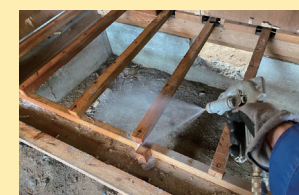

【住まいのメンテナンス】

シロアリ駆除
冬の除雪