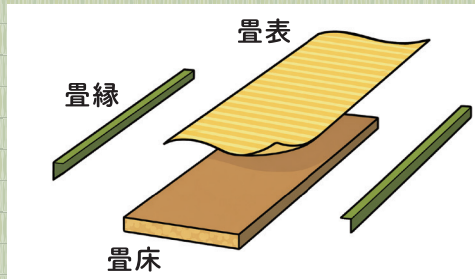

② 自社工場で制作
細かな調整もできます

③ 熟練職人が直接施工
きれいに仕上げます

お客様の声

「孫が気持ちよさそうに
畳で遊んでいました」

(只見町 S様)

お孫さんが安心して遊べるように
隙間や段差を
丁寧に調整しております。

「畳を替えたら
部屋が明るく
なりました」

(金山町 K様)

畳が新しくなると、
お部屋の印象もぐっと
明るくなります。

「家具の移動まで
してくれて
助かりました」

(南会津町 B様)

畳替えの際は
家具を移動しながら
作業いたします。

畳替え の種類

表替え 目安 5~10年

畳床はそのまま使い、
表面の畳表と畳縁を
新品に交換します。

新畳 目安 20~30年